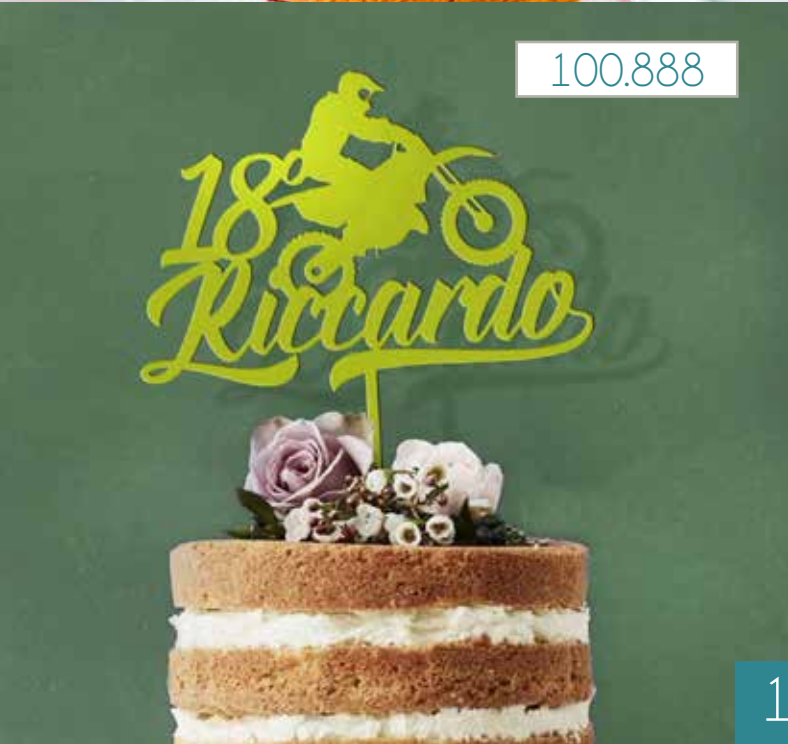

100.884

100.885

100.886

100.887

100.888

100.889