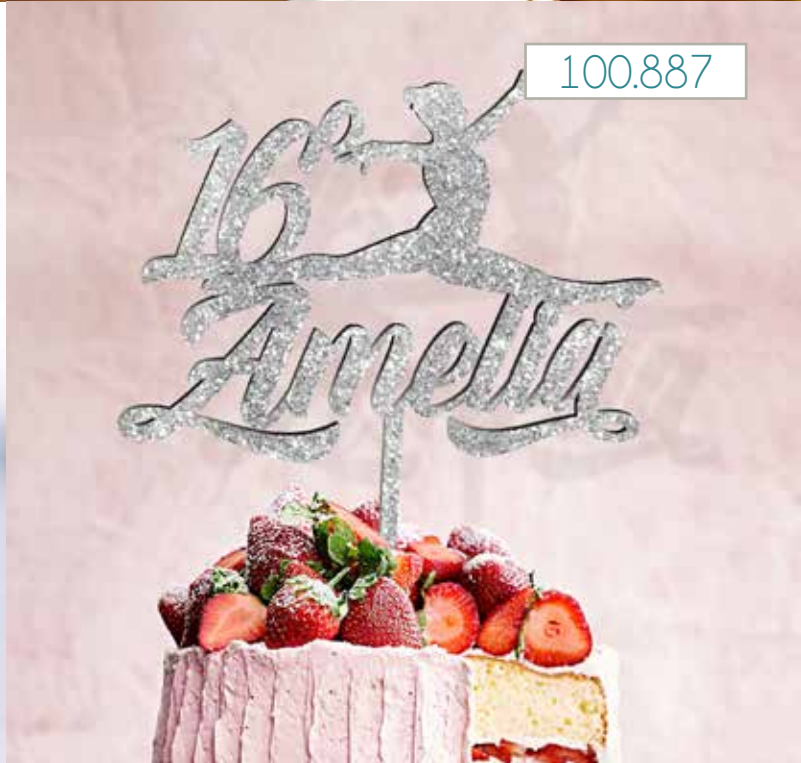

AZZURRO
PASTELLO

VERDE
PASTELLO

Cake Topper

Tanti cake topper con altrettante scelte di materiale e colore, ideali per tutte le ricorrenze

Misura Base circa 23 cm - Misura asta h. 10 cm

100.884

100.885

100.886

100.887

100.888

100.889

100.891

100.892

100.896

100.893

100.895